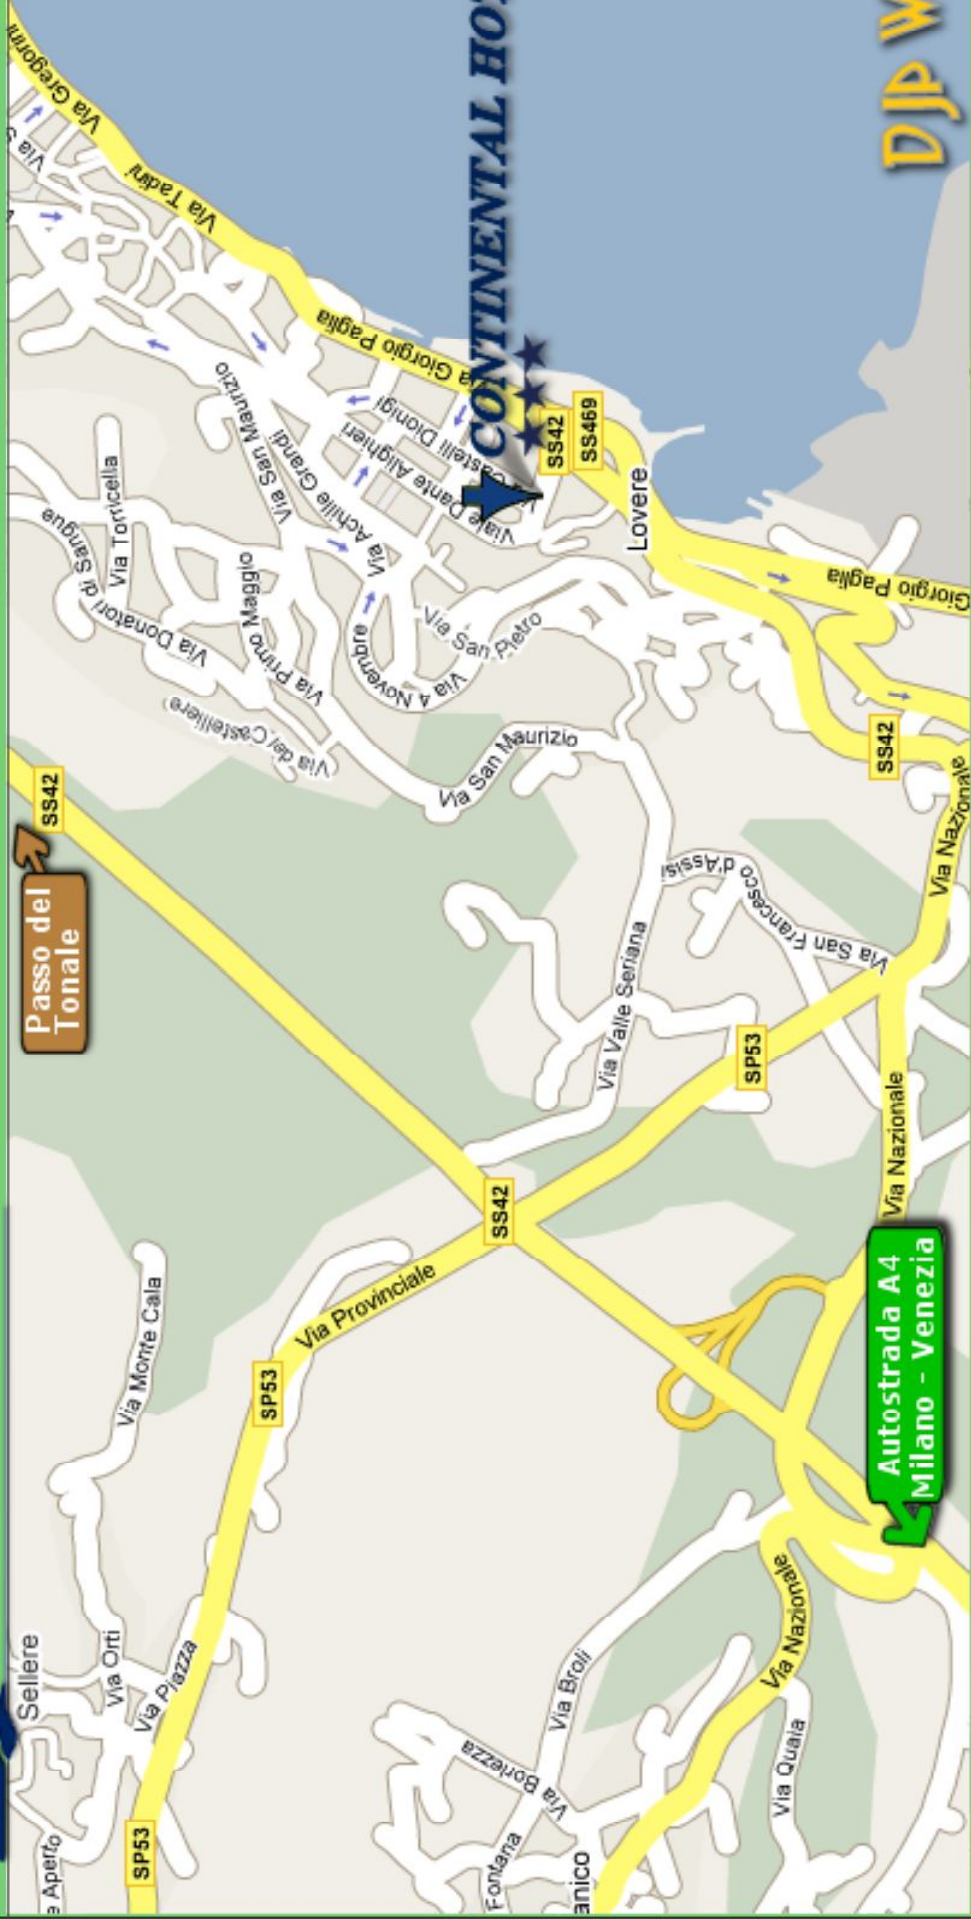

CONTINENTAL HOTEL

- Viale Dante, 3 - 24065 Lovere (BG) - Tel: +39 035.983585 - Fax: +39 035.964617 - info@continentallovere.it

**Autostrada A4
Milano - Venezia**

**Passo del
Tonale**

CONTINENTAL HOTEL

DJP WEBMASTER