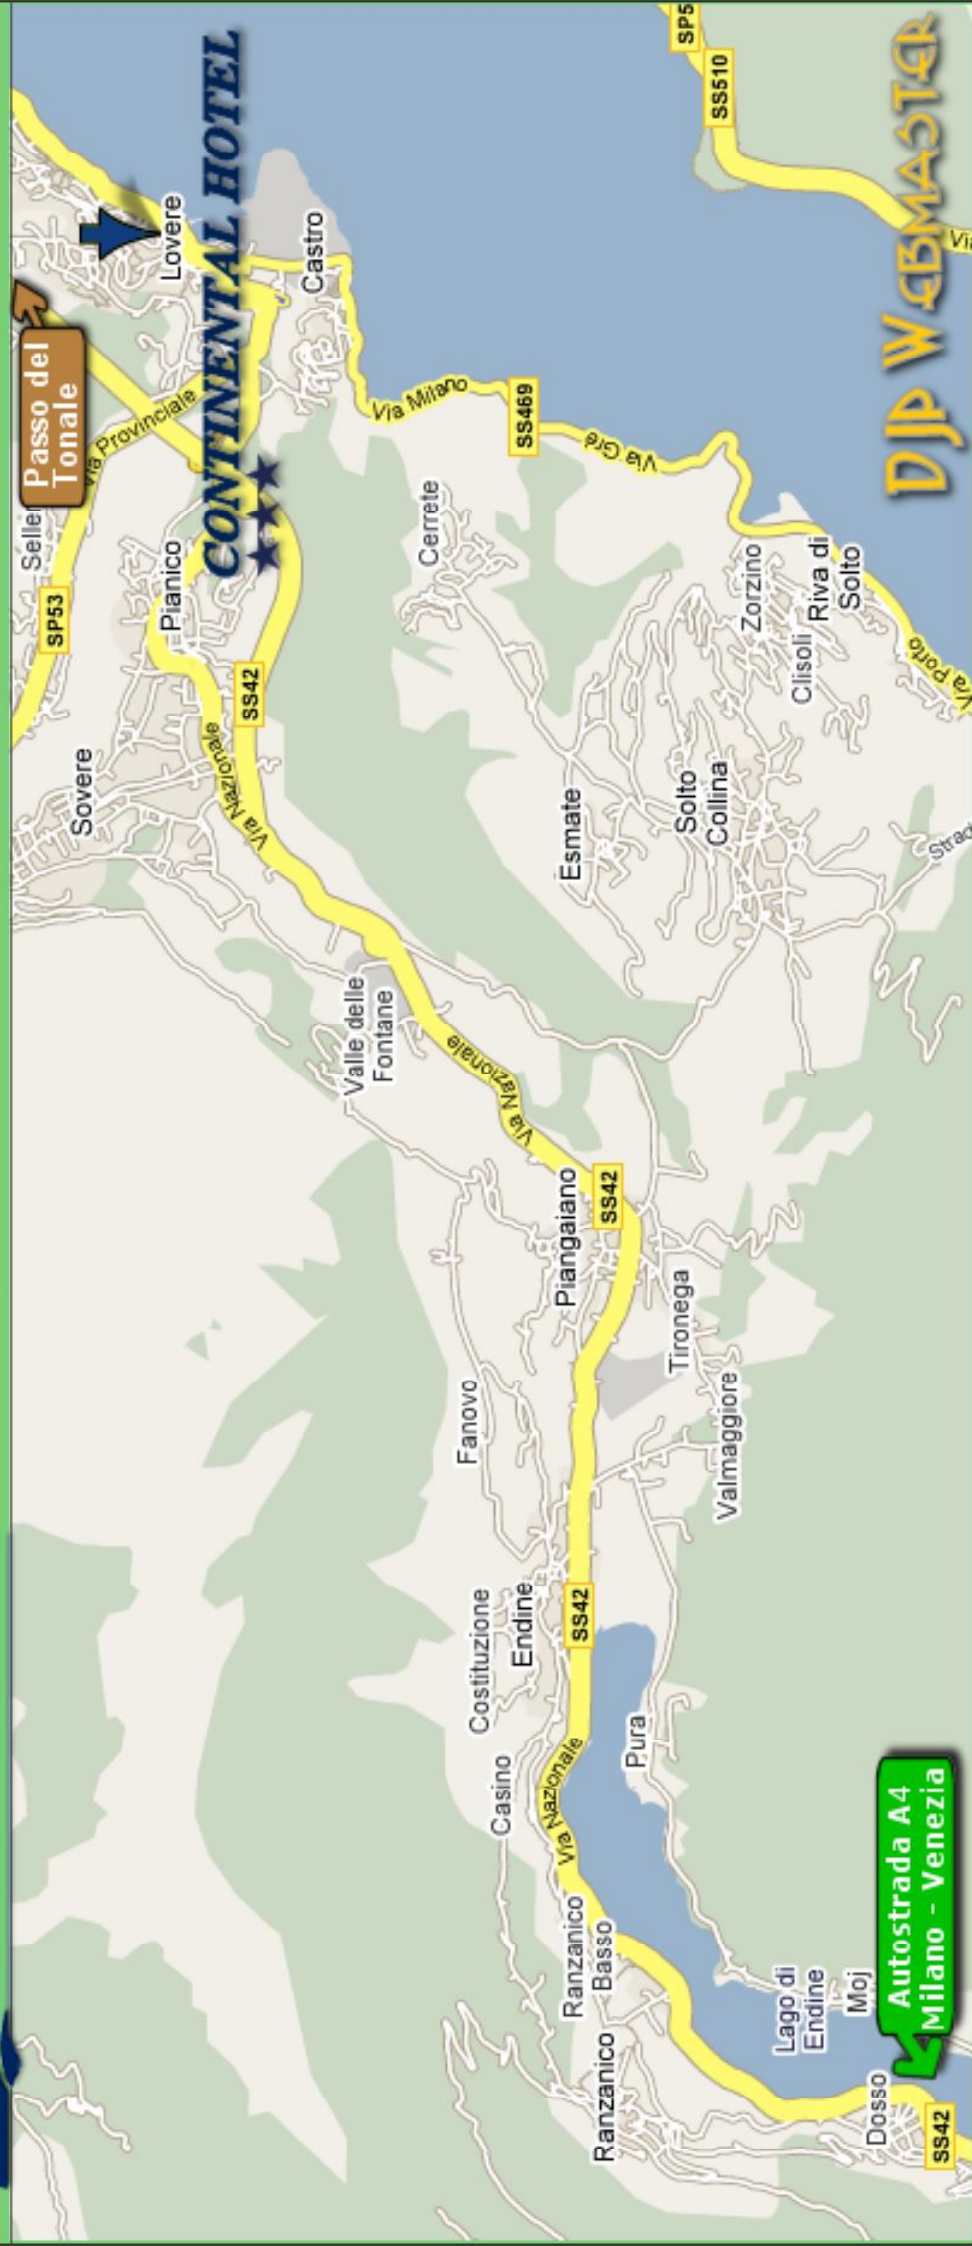

**CONTINENTAL HOTEL**

- Viale Dante, 3 - 24065 Lovere (BG) - Tel: +39 035.983585 - Fax: +39 035.964617 - info@continentallovere.it

**Autostrada A4  
Milano - Venezia**

**DJP WEBMASTER**